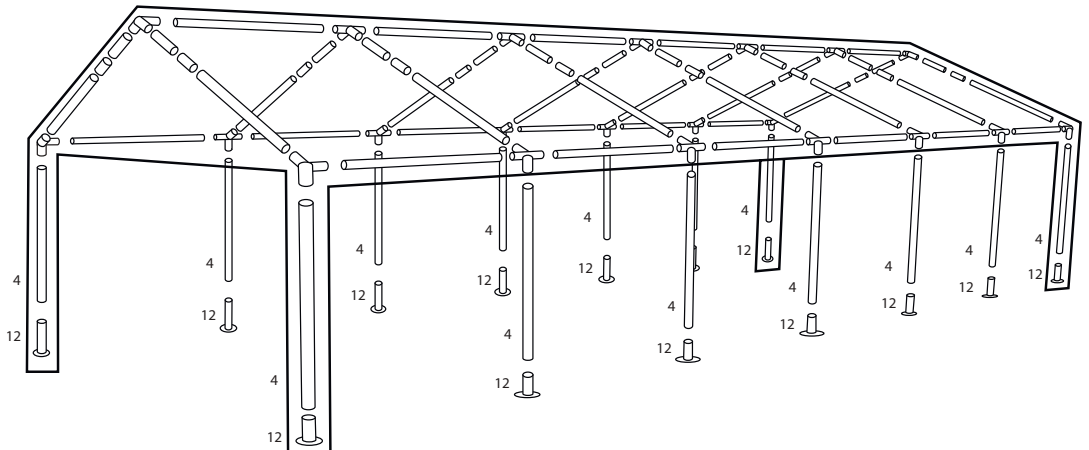

Part list for 5m PE Party Tent

Part No.		6m	8m	10m	12m
1	 510mm	8	10	12	14
2	 1940mm	17	22	27	32
4	 1880mm	8	10	12	14
5		8	10	12	14
6	 110°	4	4	4	4
7	 110°	4	6	8	10
8	 140°	2	2	2	2
9	 140°	2	3	4	5
10		4	4	4	4
12		8	10	12	14
13		8	10	12	14
14		32	36	40	44
15		66	84	102	120
16		68	76	84	92

Part list for 5m PE Party Tent

Part No.		6m	8m	10m	12m
17		4	4	4	4
18		1	1	1	1
19		2	2	2	2
20		1	1	1	1
21		1	1	1	1

B

C

D

E

F