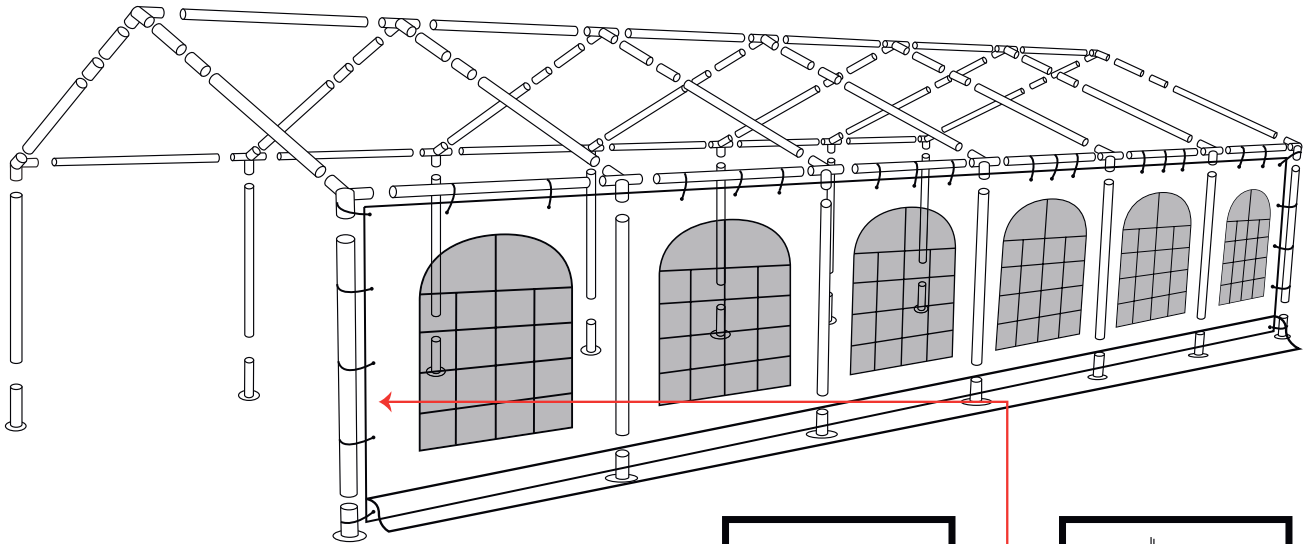

Part list for 5m PE Party Tent

Part No.		6m	8m	10m	12m
1	 510mm	8	10	12	14
2	 1940mm	17	22	27	32
4	 1880mm	8	10	12	14
5		8	10	12	14
6	 110°	4	4	4	4
7	 110°	4	6	8	10
8	 140°	2	2	2	2
9	 140°	2	3	4	5
10		4	4	4	4
12		8	10	12	14
13		8	10	12	14
14		32	36	40	44
15		66	84	102	120
16		68	76	84	92

Part list for 5m PE Party Tent

Part No.		6m	8m	10m	12m
17		4	4	4	4
18		1	1	1	1
19		2	2	2	2
20		1	1	1	1
21		1	1	1	1

B

C

D

E

F