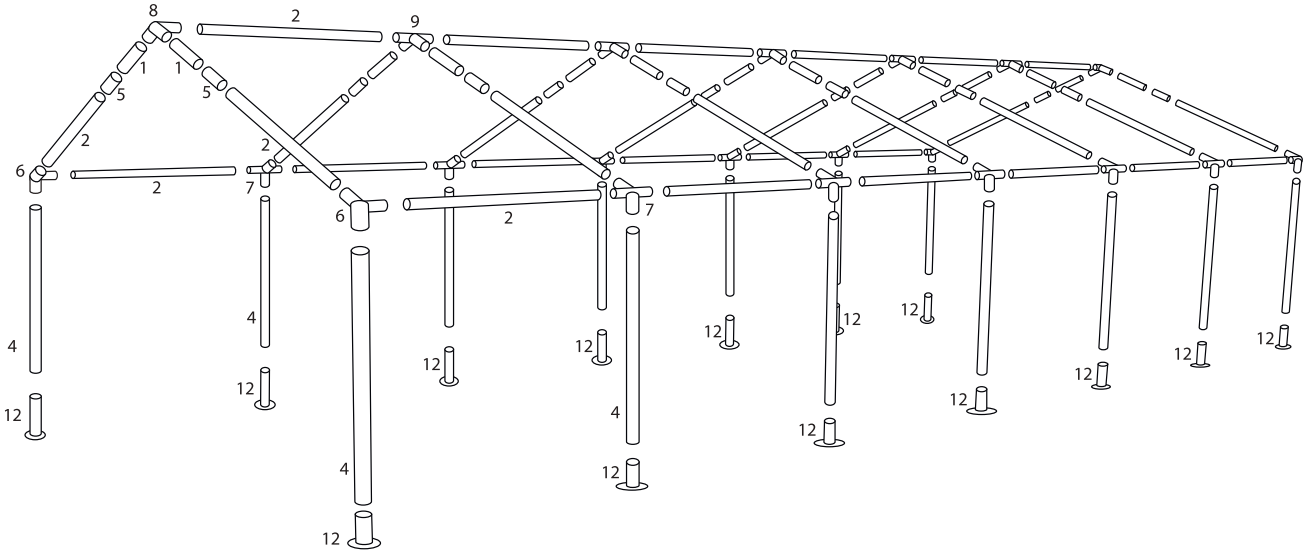

Part list for 5m PE Party Tent

Part No.		6m	8m	10m	12m
1	 510mm	8	10	12	14
2	 1940mm	17	22	27	32
4	 1880mm	8	10	12	14
5		8	10	12	14
6	 110°	4	4	4	4
7	 110°	4	6	8	10
8	 140°	2	2	2	2
9	 140°	2	3	4	5
10		4	4	4	4
12		8	10	12	14
13		8	10	12	14
14		32	36	40	44
15		66	84	102	120
16		68	76	84	92

Part list for 5m PE Party Tent

Part No.		6m	8m	10m	12m
17		4	4	4	4
18		1	1	1	1
19		2	2	2	2
20		1	1	1	1
21		1	1	1	1

B

C

D

E

F