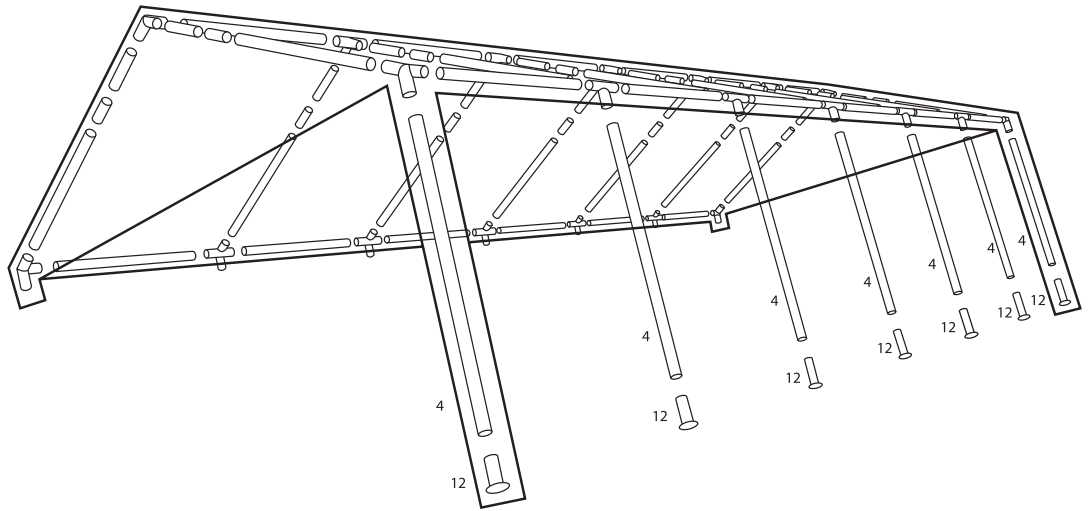

Part list for 5m PE Party Tent

Part No.		6m	8m	10m	12m
1	 510mm	8	10	12	14
2	 1940mm	17	22	27	32
4	 1880mm	8	10	12	14
5		8	10	12	14
6	 110°	4	4	4	4
7	 110°	4	6	8	10
8	 140°	2	2	2	2
9	 140°	2	3	4	5
10		4	4	4	4
12		8	10	12	14
13		8	10	12	14
14		32	36	40	44
15		66	84	102	120
16		68	76	84	92

Part list for 5m PE Party Tent

Part No.		6m	8m	10m	12m
17		4	4	4	4
18		1	1	1	1
19		2	2	2	2
20		1	1	1	1
21		1	1	1	1

B

C

D

E

F