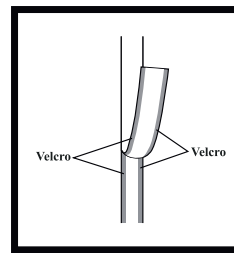

Part list for 5m PE Party Tent

Part No.		6m	8m	10m	12m
1	 510mm	8	10	12	14
2	 1940mm	17	22	27	32
4	 1880mm	8	10	12	14
5		8	10	12	14
6	 110°	4	4	4	4
7	 110°	4	6	8	10
8	 140°	2	2	2	2
9	 140°	2	3	4	5
10		4	4	4	4
12		8	10	12	14
13		8	10	12	14
14		32	36	40	44
15		66	84	102	120
16		68	76	84	92

Part list for 5m PE Party Tent

Part No.		6m	8m	10m	12m
17		4	4	4	4
18		1	1	1	1
19		2	2	2	2
20		1	1	1	1
21		1	1	1	1

B

C

D

E

F